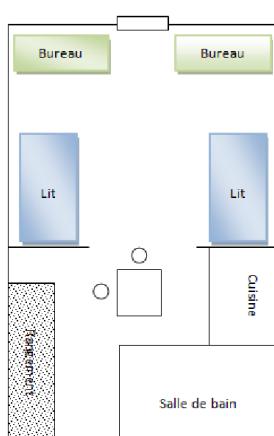

Résidence des étudiants en BTS

La résidence pour étudiants BTS est implantée dans un cadre verdoyant sur le site même de l'établissement. Chaque étudiant dispose d'un studio avec cuisine équipée et un espace salle-de-bain / sanitaire individuel.

Les étudiants ont le choix entre un logement individuel ou un logement pour deux personnes.

Caractéristiques des logements

Logement 2 personnes

Superficie : 29m²

Mobilier : 2 lits 90x190 avec matelas, armoires, bureaux, table, 4 chaises, 2 chaises de jardin

Soit 315.11€ / mois

Soit 157.55 € / mois / étudiant

Studio

Superficie : 20m²

Mobilier : lit 90x190 avec matelas, armoire, bureau, table, 2 chaises, 1 chaise de jardin

Soit 255.70€ / mois / étudiant

Gestion des logements