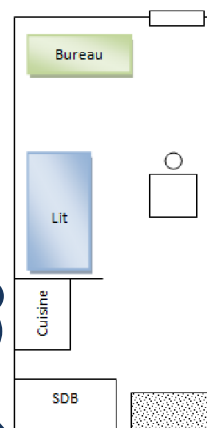

Résidence des étudiants en BTS

La résidence pour étudiants BTS est implantée dans un cadre verdoyant sur le site même de l'établissement. Chaque étudiant dispose d'un studio avec cuisine équipée et un espace salle-de-bain / sanitaire individuel.

Les étudiants ont le choix entre un logement individuel ou un logement pour deux personnes.

Caractéristiques des logements

Logement 2 personnes

Superficie : 29m²

Mobilier : 2 lits 90x190 avec matelas, armoires, bureaux, table, 4 chaises, 2 chaises de jardin

Soit 315.11€ / mois

Soit 157.55 € / mois / étudiant

Studio

Superficie : 20m²

Mobilier : lit 90x190 avec matelas, armoire, bureau, table, 2 chaises, 1 chaise de jardin

Soit 255.70€ / mois / étudiant

Gestion des logements